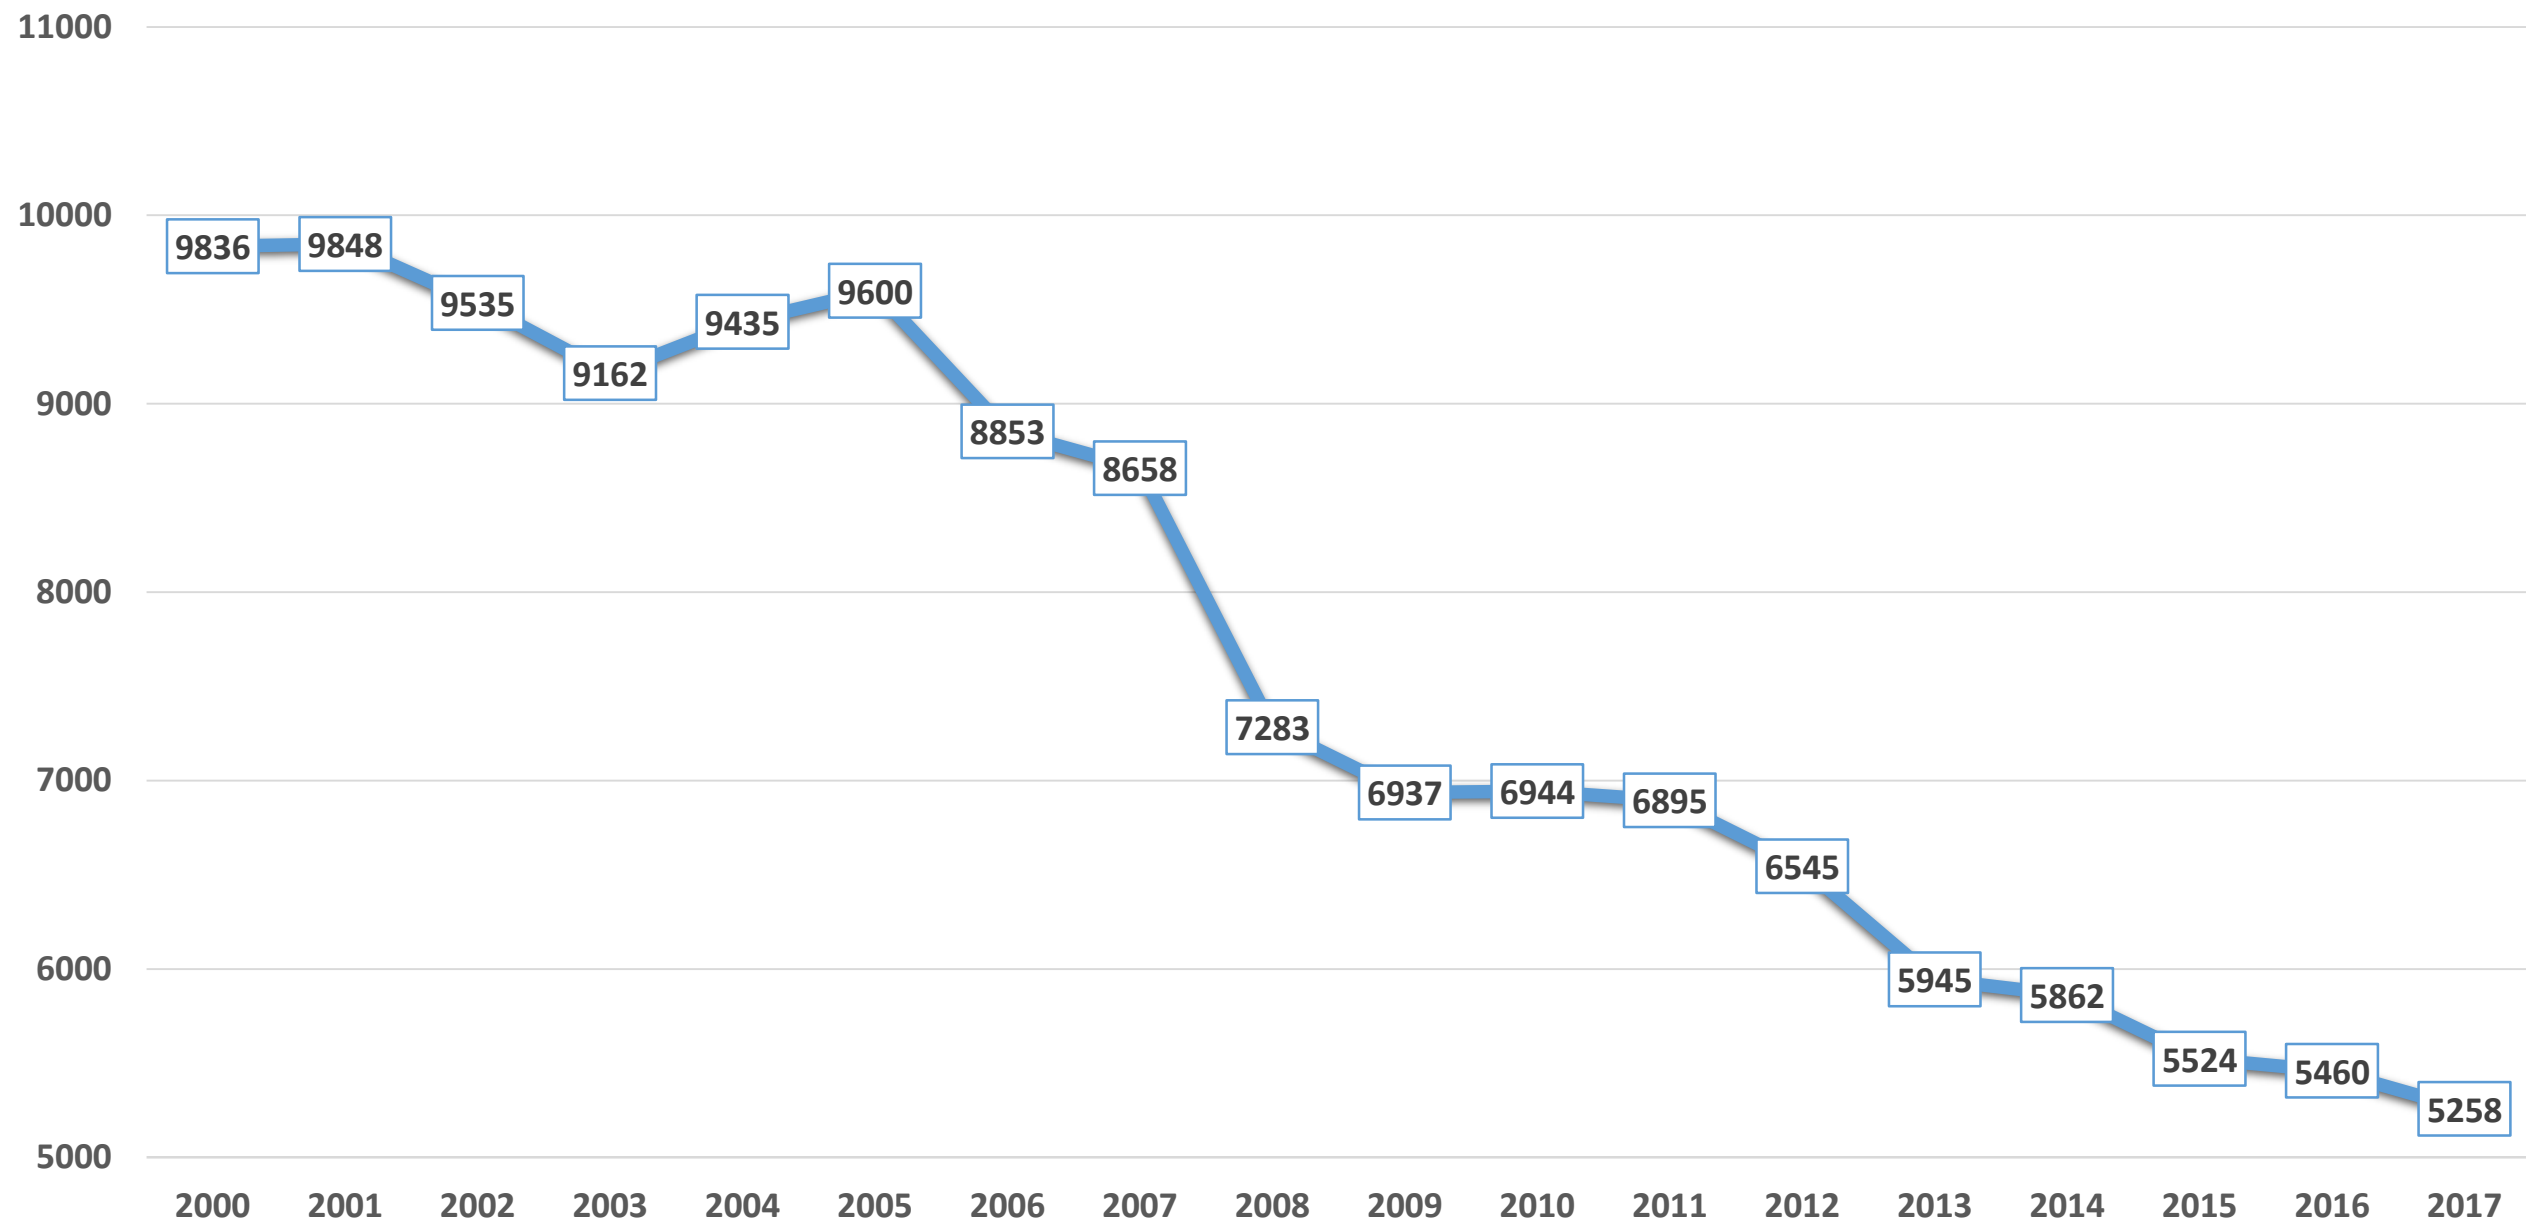

МЕДИЦИНСКИЕ ОРГАНИЗАЦИИ: ЧИСЛО БОЛЬНИЧНЫХ КОЕК