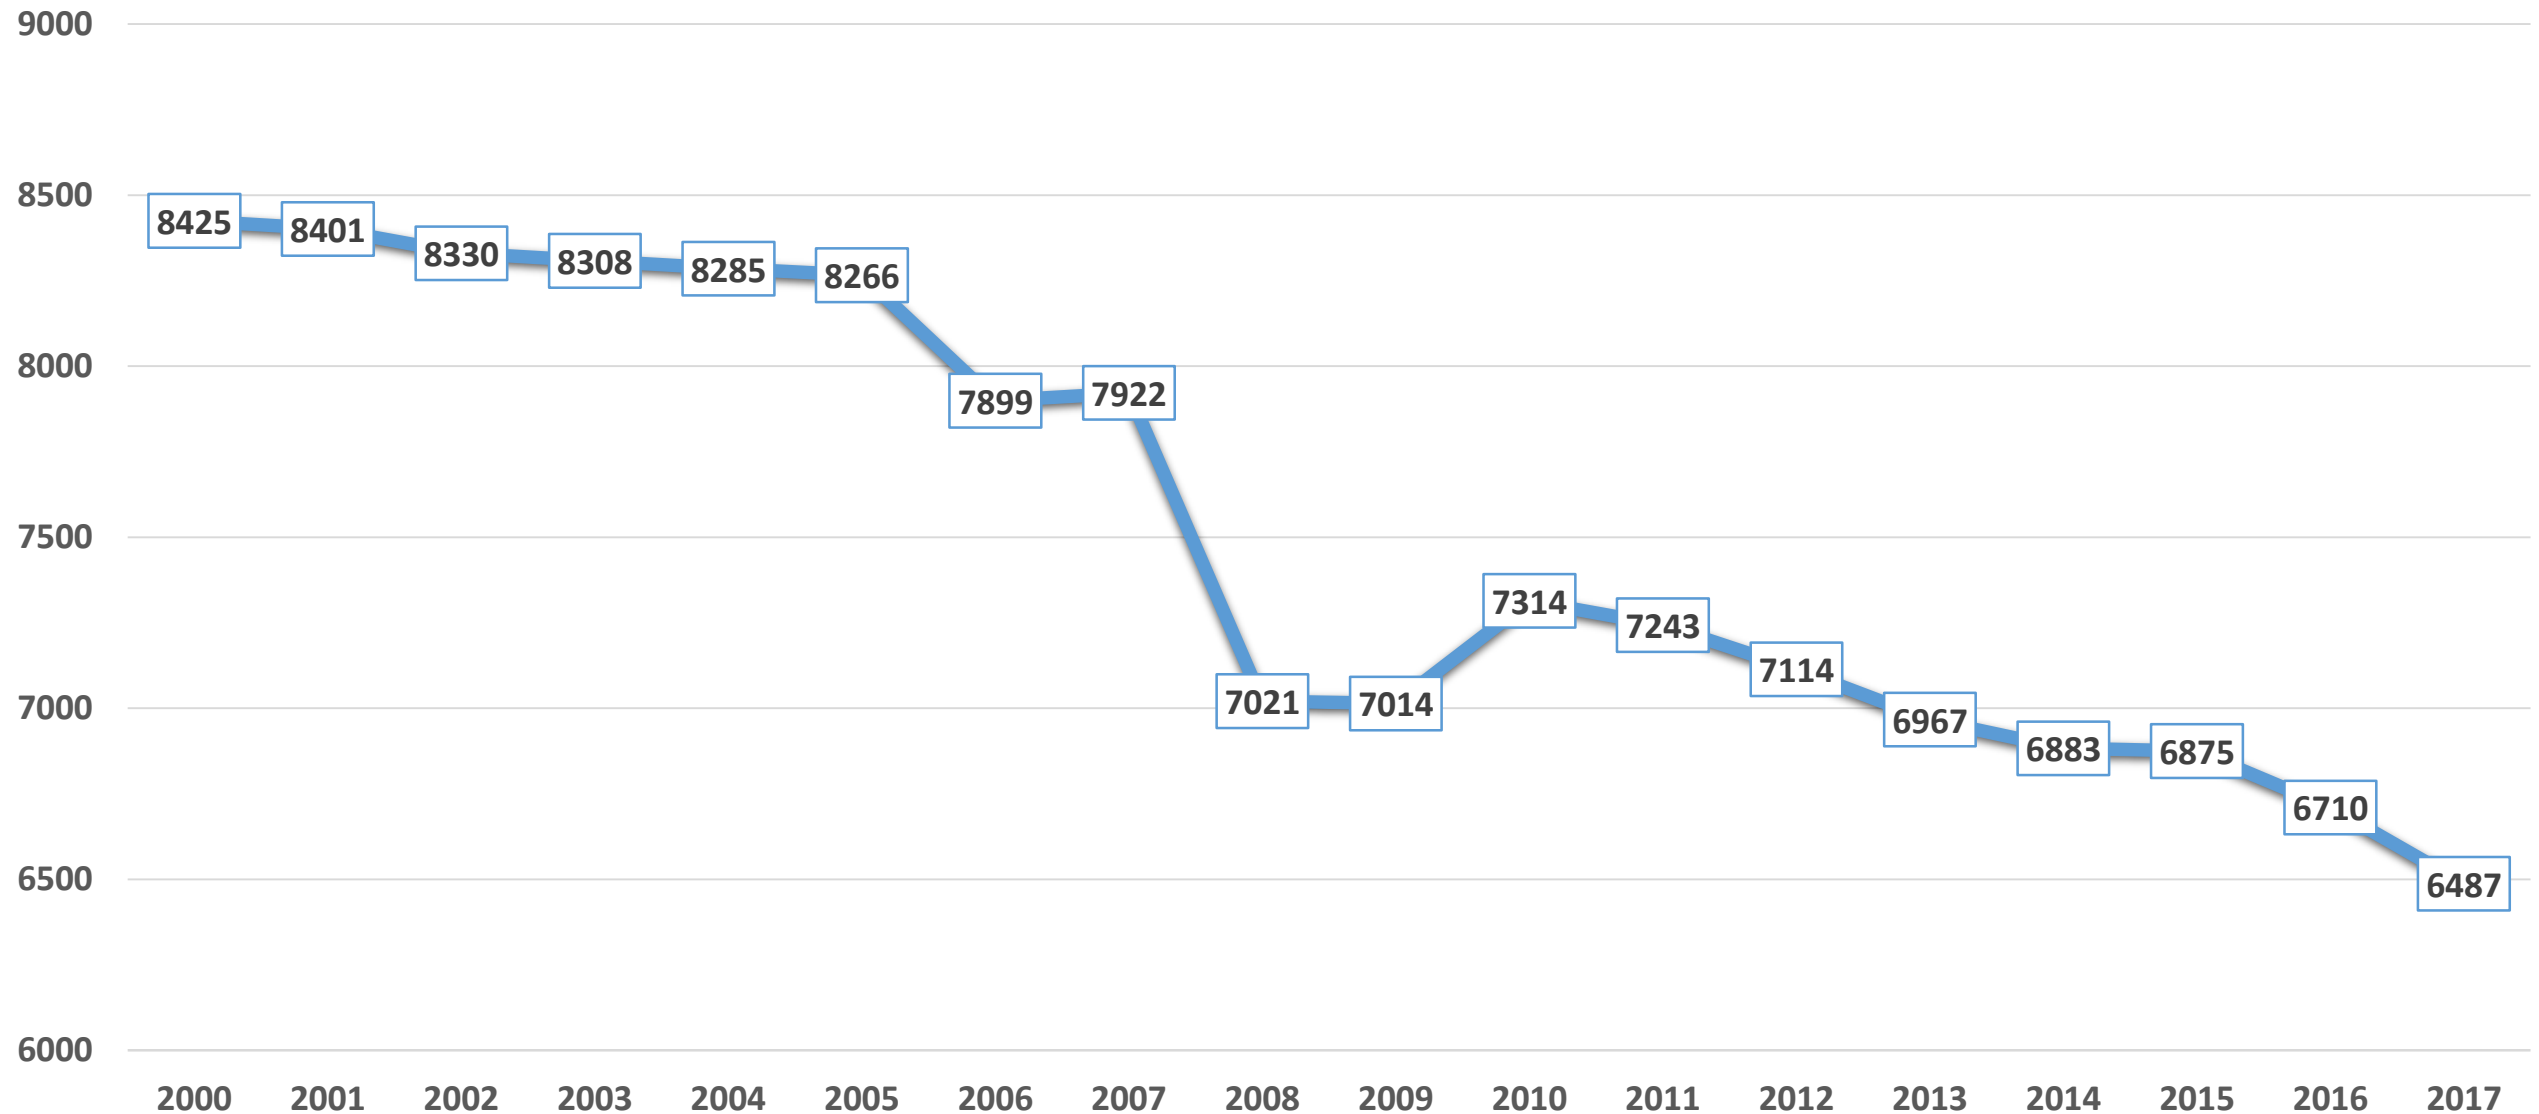

ЧИСЛЕННОСТЬ МЕДИЦИНСКИХ КАДРОВ:
ЧИСЛЕННОСТЬ СРЕДНЕГО МЕДИЦИНСКОГО
ПЕРСОНАЛА