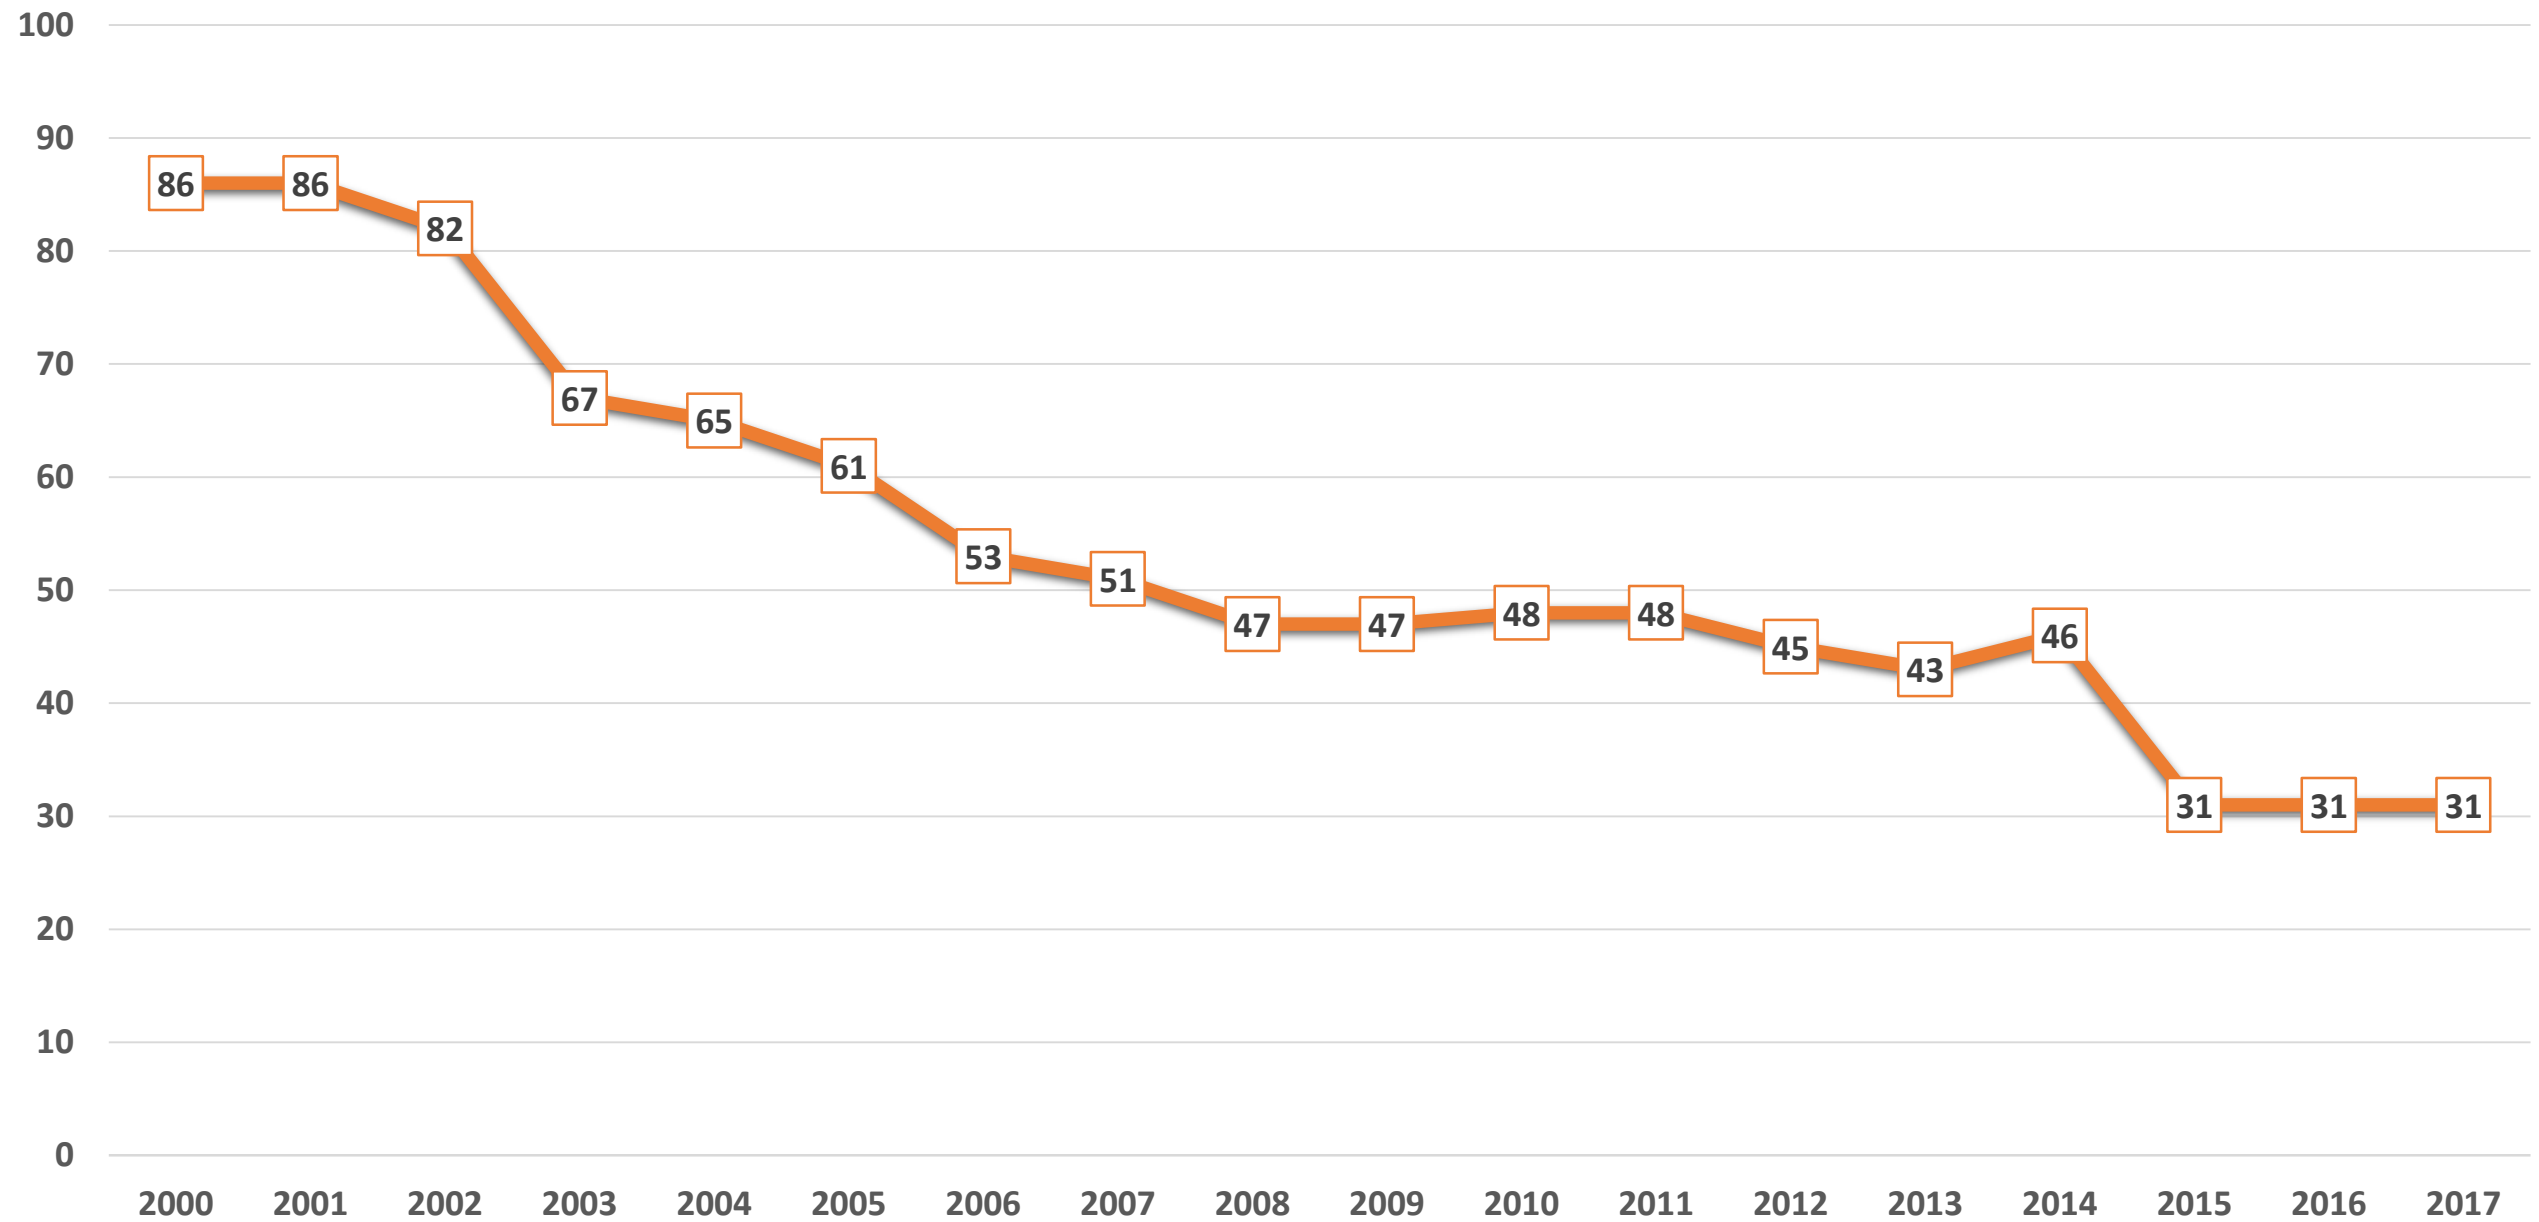

**Здравоохранение  
в Псковской области  
в 2000-2017 гг.:**

**свободное падение вниз**

По данным Псковстата, сведения опубликованы 23.10.2018

Л. М. Шлосберг,  
депутат Псковского областного  
Собрания депутатов,  
25 октября 2018 года, г. Псков

# МЕДИЦИНСКИЕ ОРГАНИЗАЦИИ: ЧИСЛО БОЛЬНИЧНЫХ ОРГАНИЗАЦИЙ