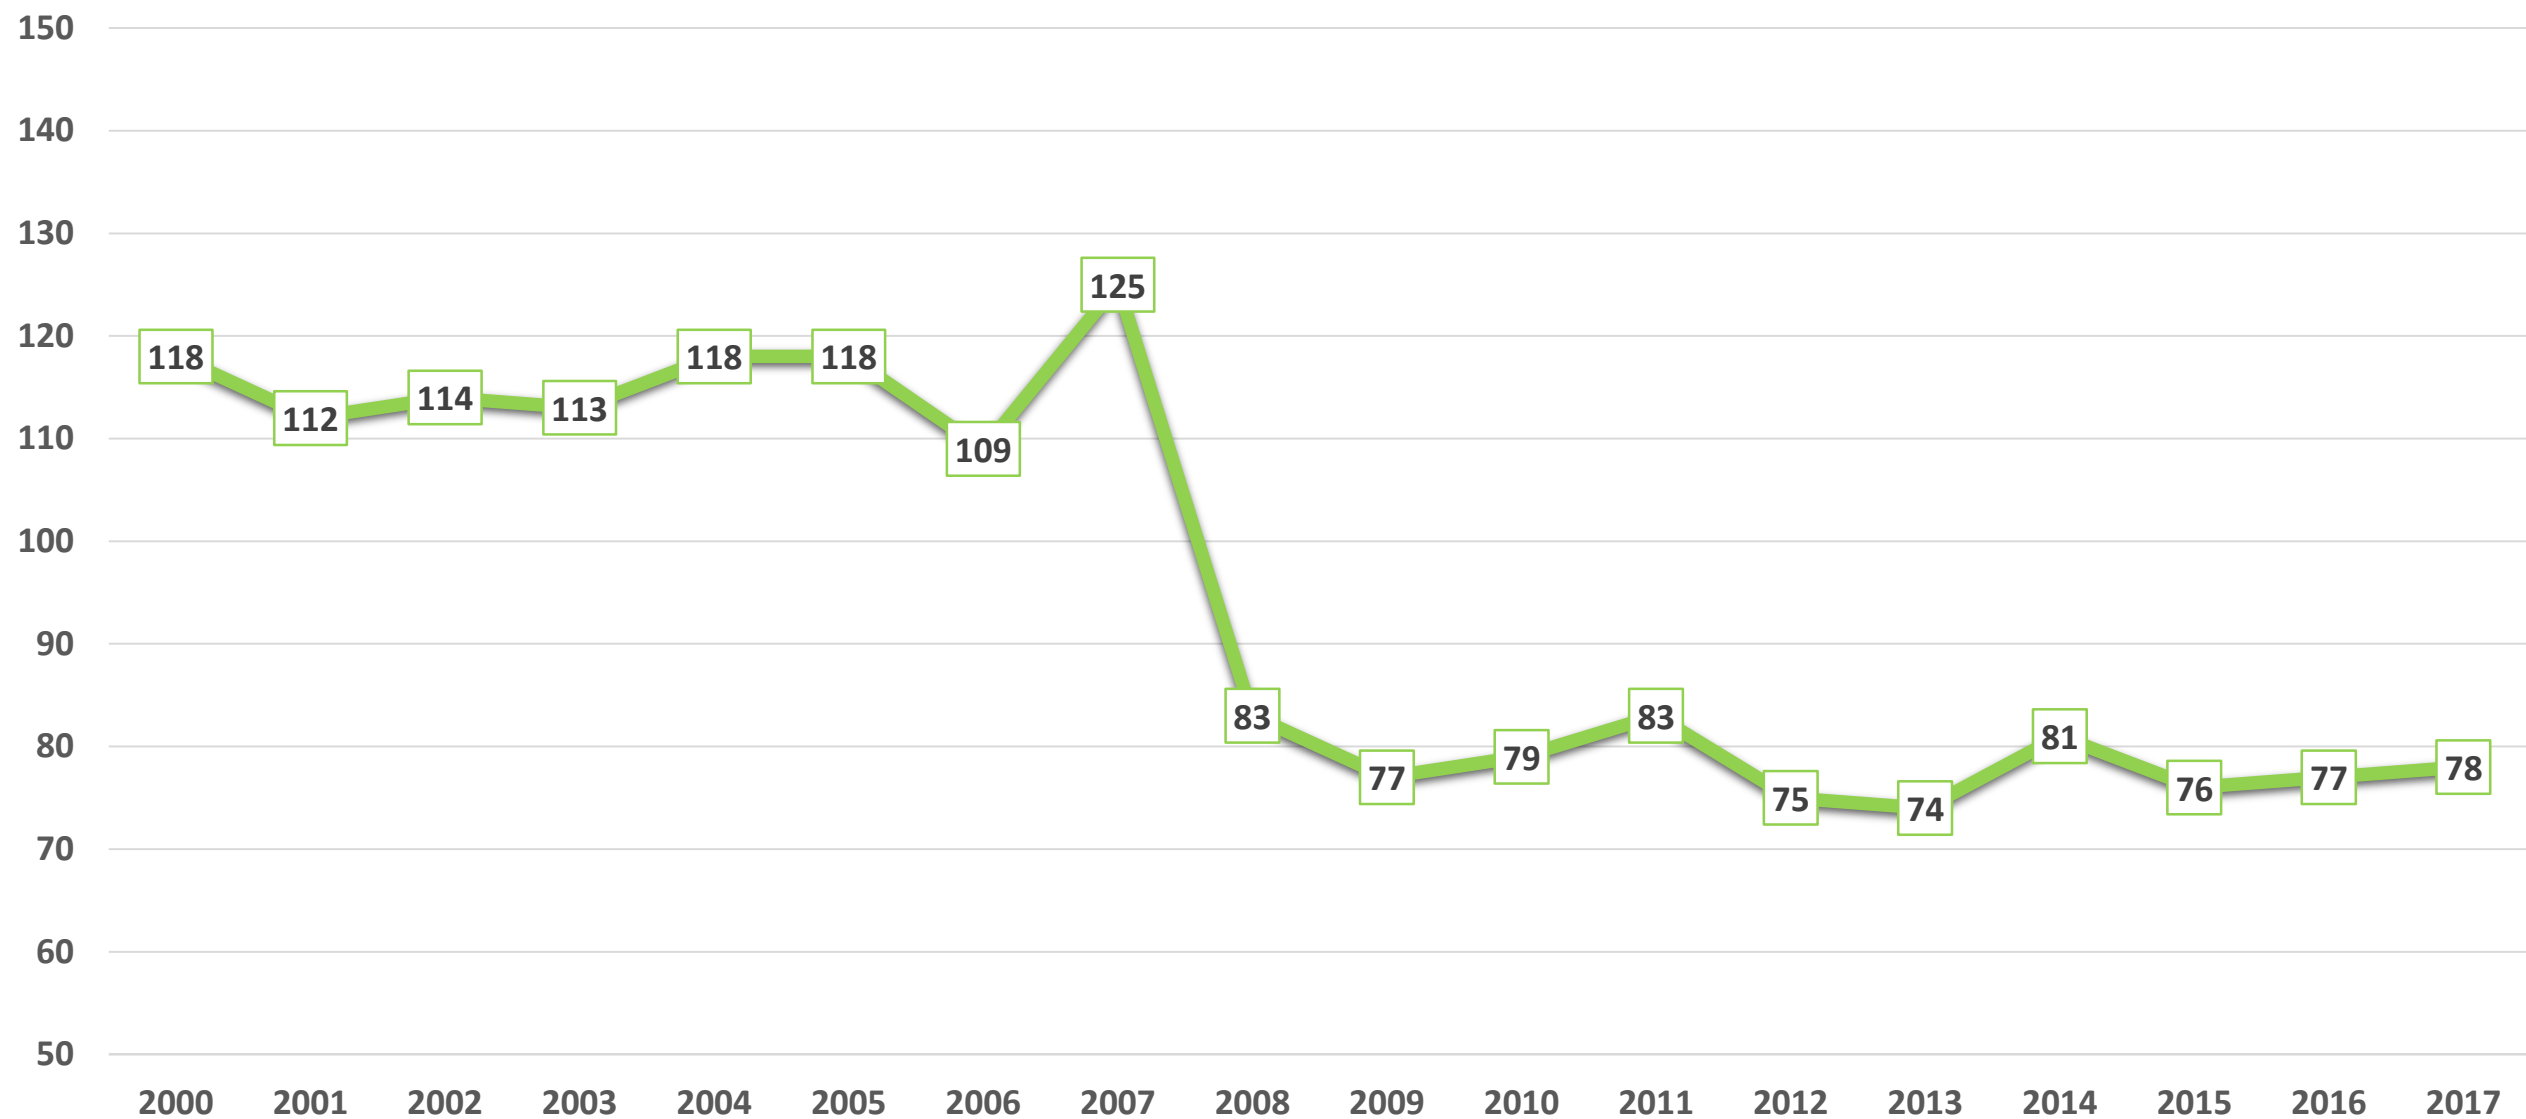

МЕДИЦИНСКИЕ ОРГАНИЗАЦИИ:

ЧИСЛО АМБУЛАТОРНО-ПОЛИКЛИНИЧЕСКИХ ОРГАНИЗАЦИЙ